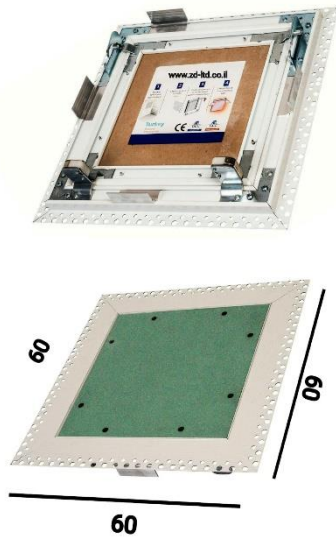

## דגם: Premium

פתח שירות פרימיום

פתח שירות לפתיחה מהירה בלחיצה.

נועד לאפשר גישה קלה ולהסתרה של מערכות גז, מים, חשמל צנרת, מיזוג וכדו'.

הדלת נשארת קבועה ותלויה והתוצאה הסופית היא שהפתח מתקבל במישור אחיד וחלק עם הגבס.

### יתרונות:

- ✓ התקנה פשוטה
- ✓ ציפוי לבן – צביעה בתנור, גוון RAL 9016
- ✓ מגוון מידות במלאי
- ✓ לוח גבס ירוק עמיד במים
- ✓ מסגרת אלומיניום מחוזקת
- ✓ מתאים לקיר ולתקרה
- ✓ מתאים לשימוש למערכות שונות
- ✓ ניתן להזמין מידות לפי דרישה
- ✓ מוטות אבטחה מפלדה (ולא רצועות מבד העלולות להיקרע)
- ✓ מוטות כיוונון לתפיסת קיבוע הפתח
- ✓ אטם גומי היקפי למניעת לחות, ריחות והפחתת רעשים
- ✓ ומניעת כניבת חרקים ומזיקים