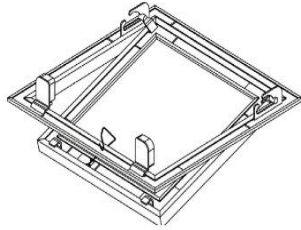

פתחי שרות לקיר ולתקרה

פרופילי גמר | תקרות אקוסטיות | פתחי שירות

דגם: TOP

פתח שירות סטנדרטי

פתח שירות סטנדרטי אחיד לפתיחה מהירה בלחיצה.

נועד לאפשר גישה קלה ולהסתרה של מערכות גז, מים, חשמל צנרת, מיזוג וכו'.

הדלת נשארת קבועה ותלויה והתוצאה הסופית היא שהפתח מתקבל במישור אחיד וחלק עם הגבס.

הרכבה קלה ופשוטה ללא צורך בכיול, המוצרים פותחו ומיוצרים באירופה ועשויים מחומרים ידודתיים לסביבה.

פירוט מוצרים זמינים במלאי:

פתח שרות 100X100 ס"מ
פתח שרות 120X120 ס"מ
פתח שרות 20X20 ס"מ
פתח שרות 20X80 י"ח
פתח שרות 30X100 ס"מ
פתח שרות 30X30 ס"מ
פתח שרות 40X30 ס"מ
פתח שרות 40X40 ס"מ
פתח שרות 40X60 ס"מ
פתח שרות 50X50 ס"מ
פתח שרות 54X54 י"ח
פתח שרות 60X120 ס"מ
פתח שרות 600X1600 י"ח
פתח שרות 60X30 י"ח
פתח שרות 60X60 ס"מ
פתח שרות 60X80 ס"מ
פתח שרות 80X100 ס"מ
פתח שרות 80X40 ס"מ
פתח שרות 80X80 ס"מ